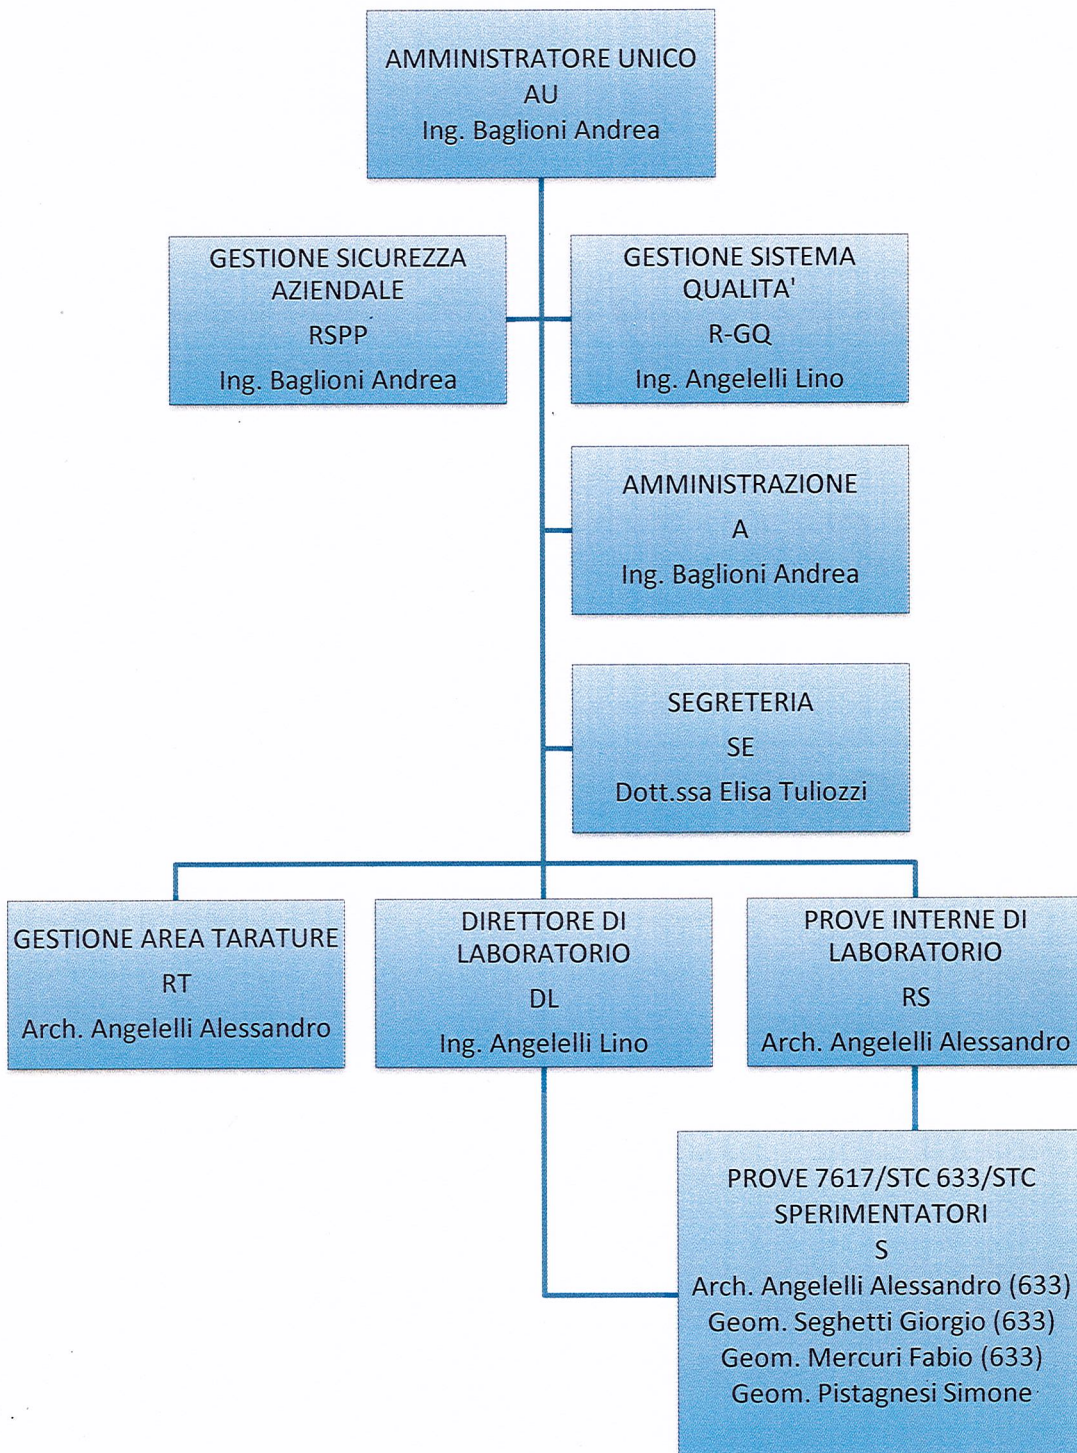

ORGANIGRAMMA

Montegiorgio (FM), 01.02.2021

LA.TE.MA. s.r.l.
Via M. Massini, 6 - Tel. 0734.967232
63033 MONTEGIORGIO (FM)
Partita IVA 01769480441