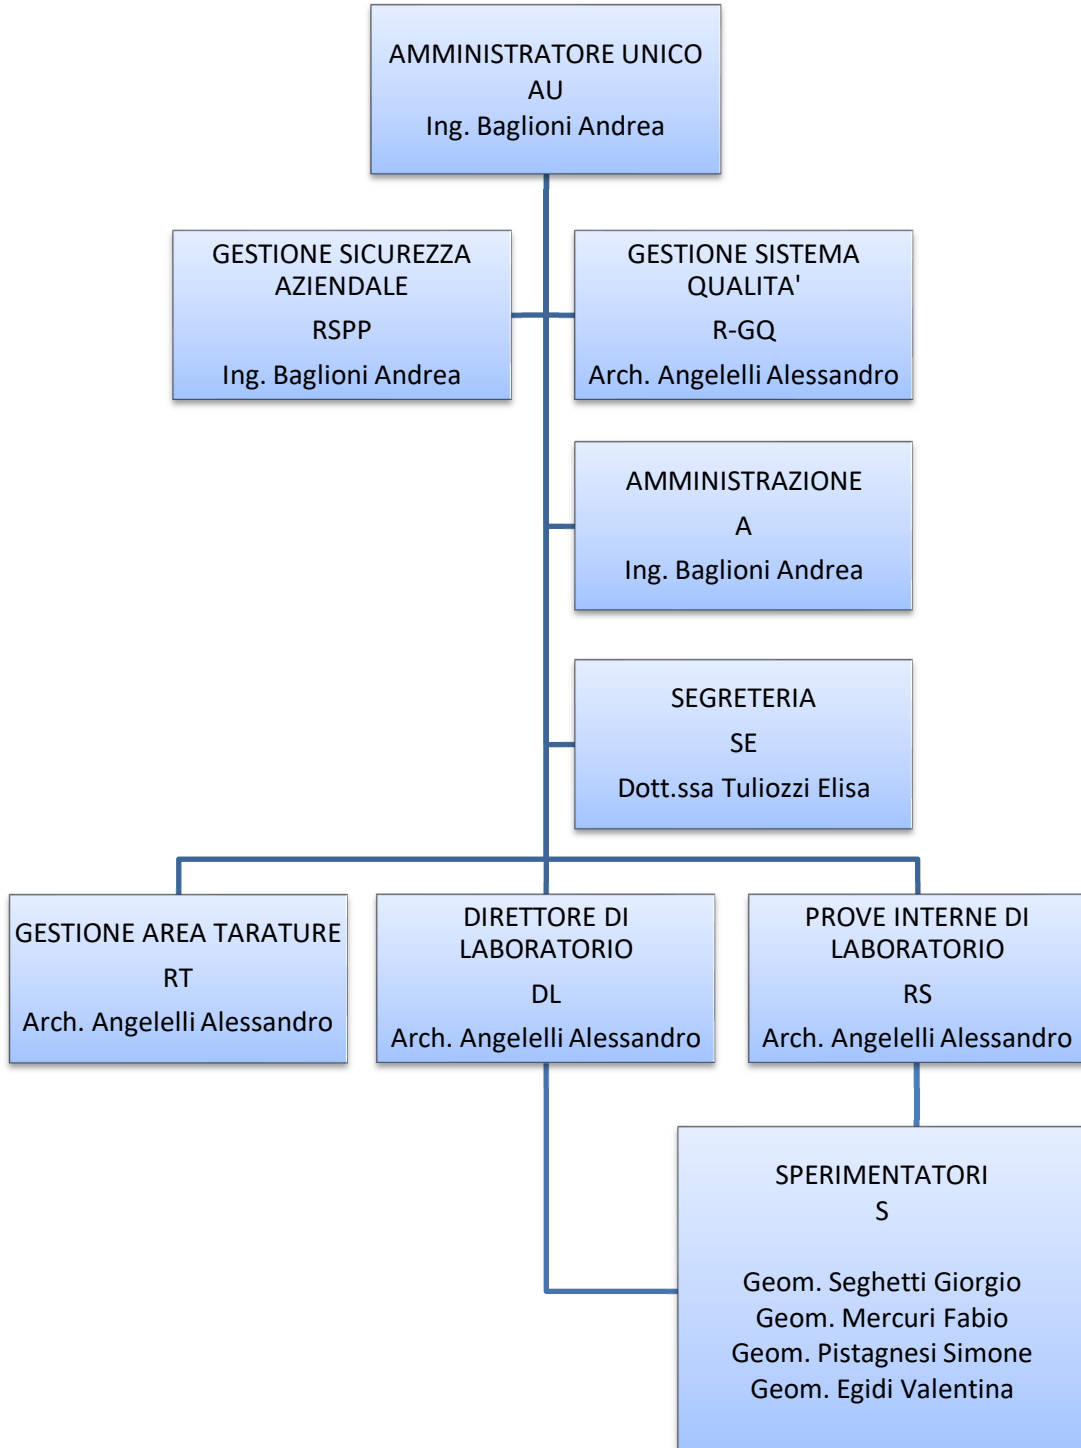

LA.TE.MA. srl

Laboratorio Tecnologico di prova sui Materiali da costruzione
Via M. Massini 6 63025 MONTEGIORGIO (AP)
Località Piane di Montegiorgio - Zona Industriale
Tel./Fax 0734.967232 - www.latema.it info@latema.it
P.IVA 01769480441

ISO 9001
BUREAU VERITAS
Certification

Laboratorio autorizzato dal Ministero delle Infrastrutture con Decreto Ministeriale n° 56074 per la Legge 1086

ORGANIGRAMMA

Montegiorgio (FM), 20.12.2023

La Direzione